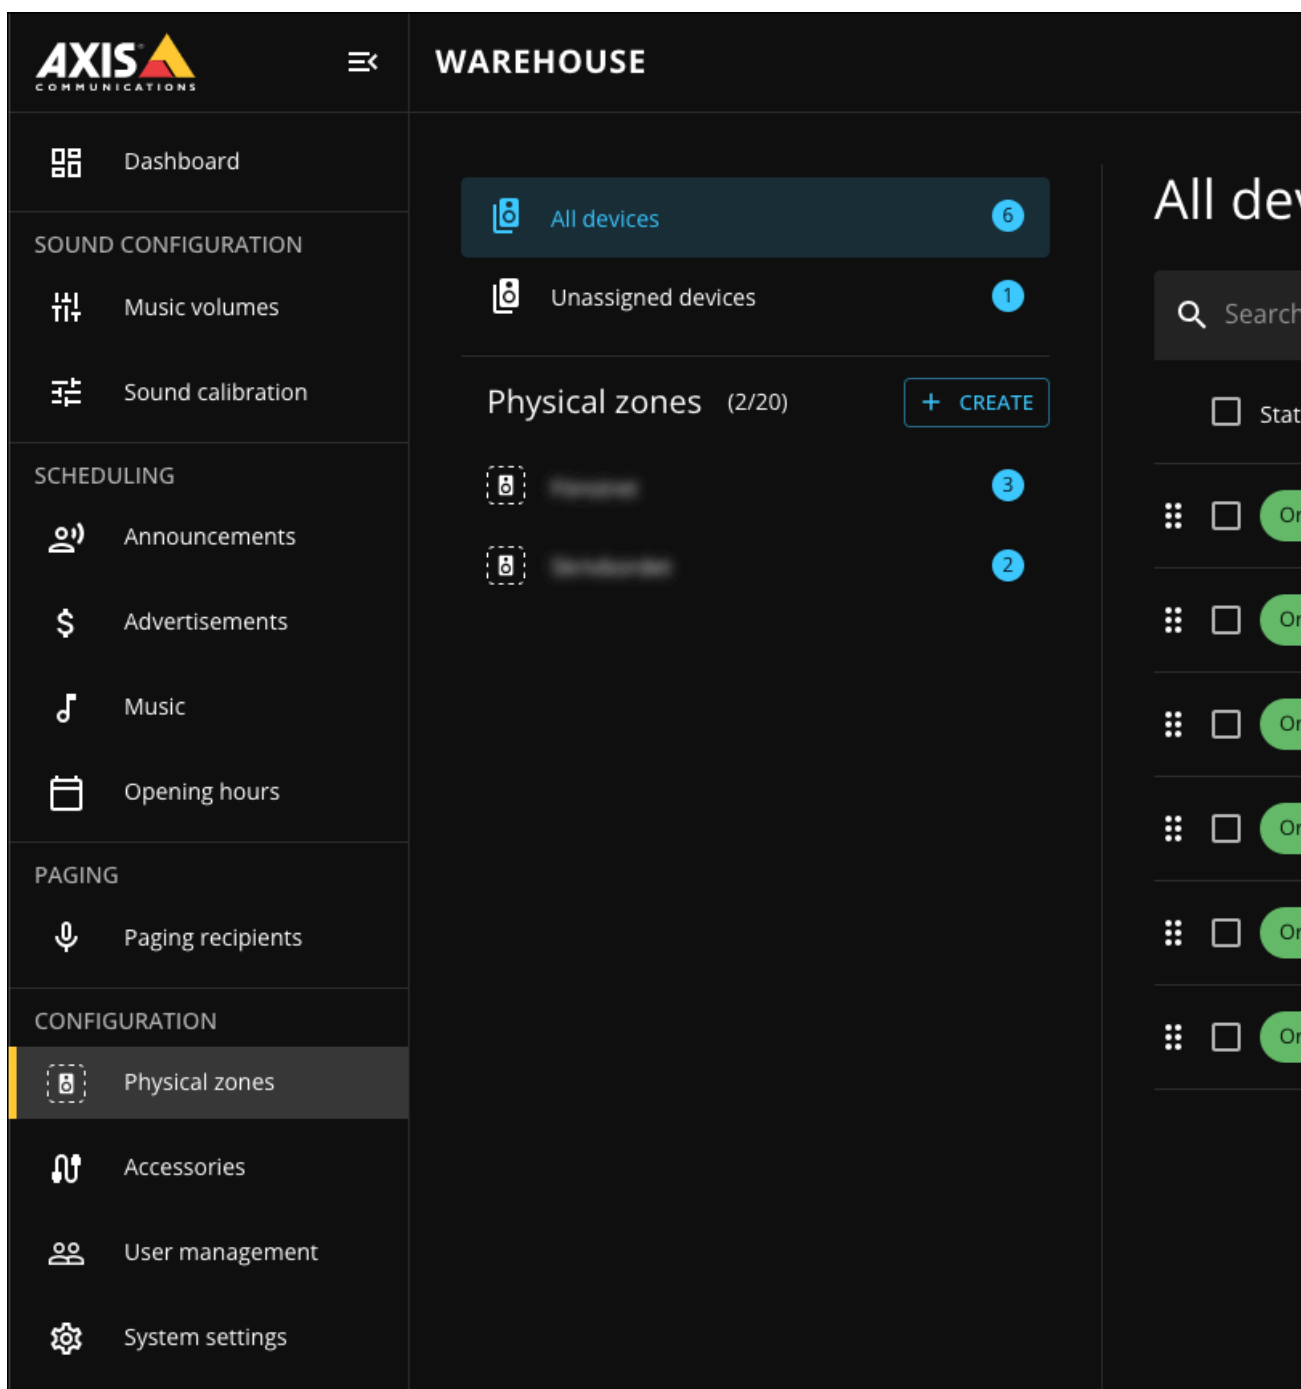

AXIS Audio Manager Edge

AXIS Audio Manager Edge - AXIS OS 11.11

Consulte help.axis.com/en-us/axis-audio-manager-edge#set-up-physical-zones

- Fuentes de megafonía

Las fuentes de megafonía han cambiado de nombre a **destinatarios de megafonía**. Junto con este cambio de nombre, aprovechamos la oportunidad para facilitar la configuración de los destinatarios de megafonía.