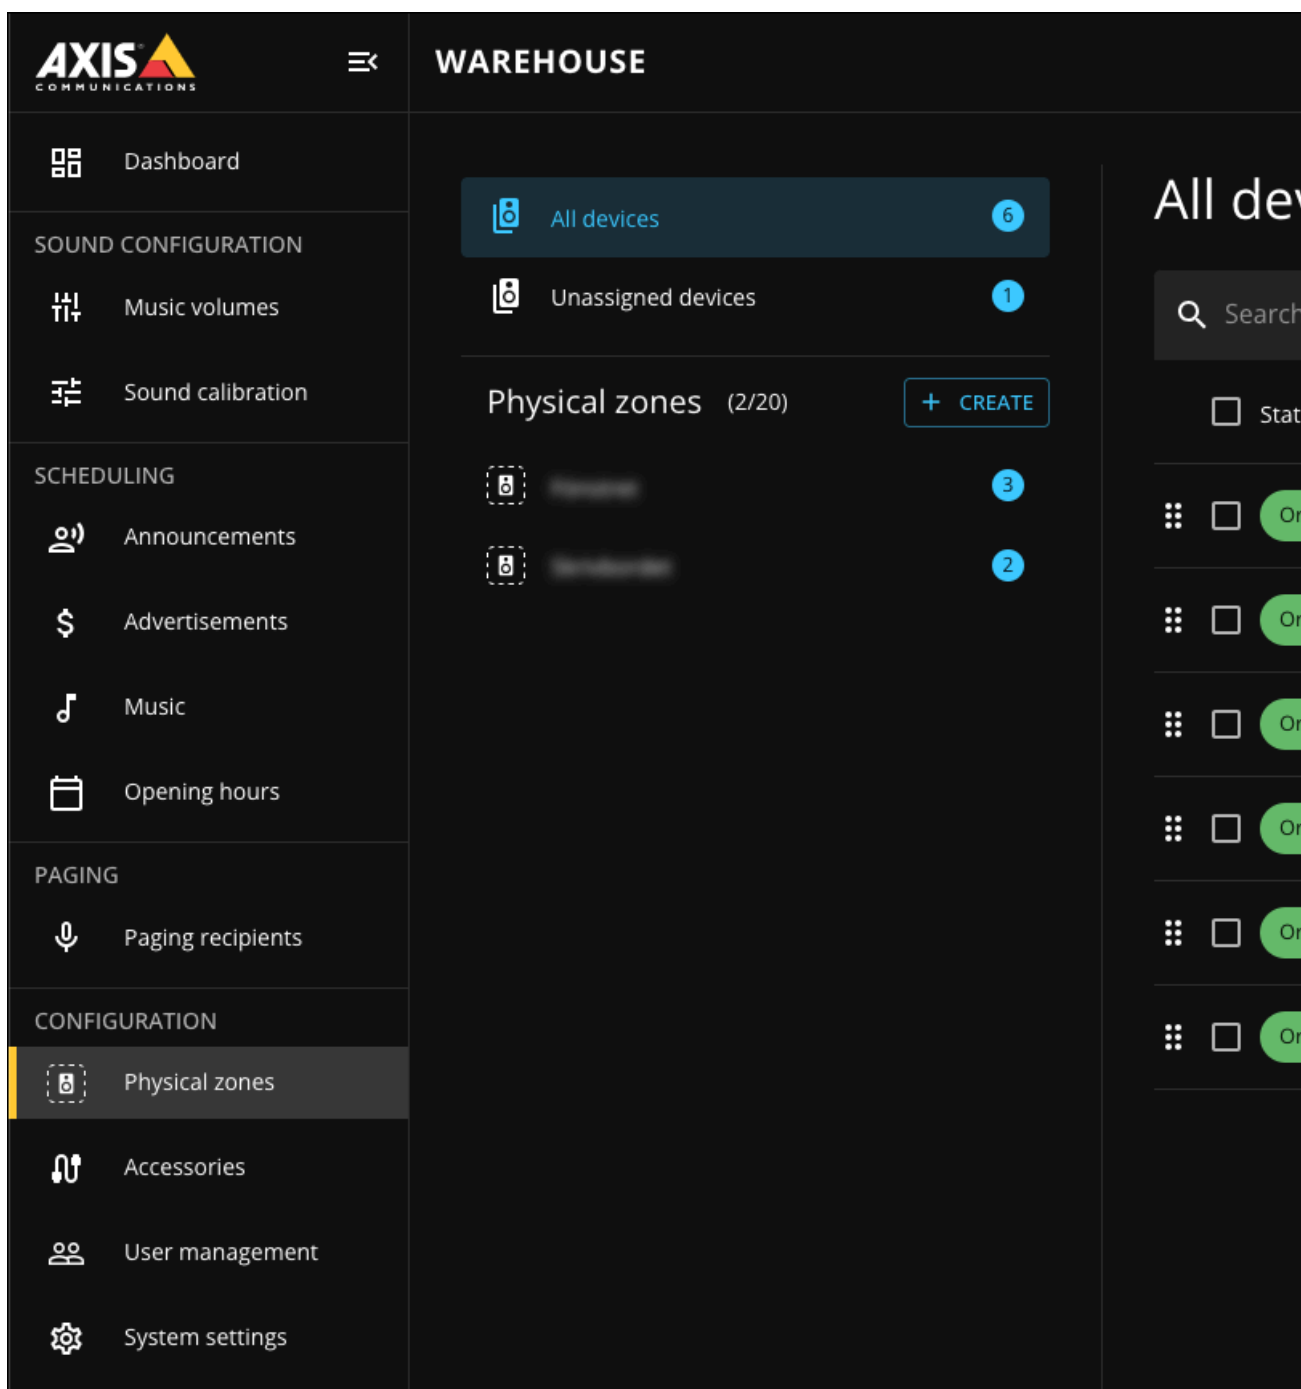

### AXIS Audio Manager Edge - AXIS OS 11.11

Luglio 2024

- **Zone fisiche**

È stata aggiunta una nuova pagina "All devices" (Tutti i dispositivi) per le zone fisiche. Questa pagina offre una comoda panoramica di tutti i dispositivi nel sito audio. Qui si trovano anche i dispositivi non assegnati.

## AXIS Audio Manager Edge - AXIS OS 11.11

Vedere [help.axis.com/en-us/axis-audio-manager-edge#set-up-physical-zones](https://help.axis.com/en-us/axis-audio-manager-edge#set-up-physical-zones)

- **Sorgenti paging**