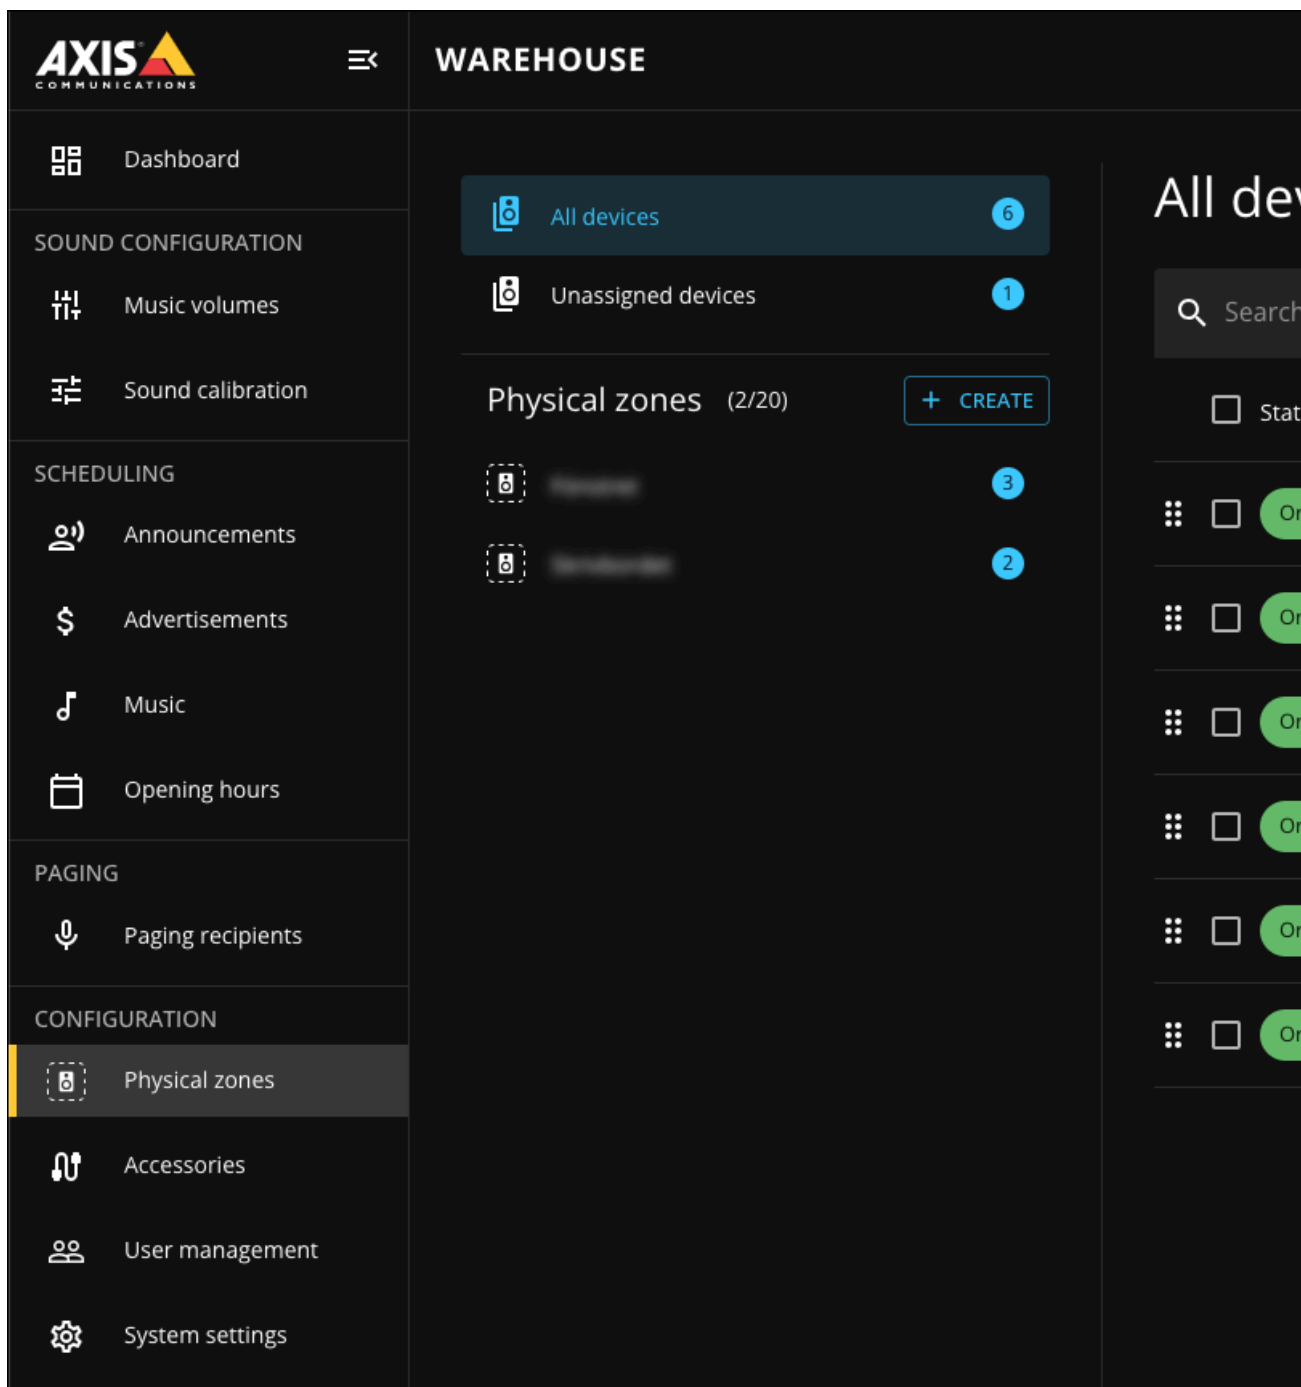

AXIS Audio Manager Edge

AXIS Audio Manager Edge - AXIS OS 11.11

AXIS Audio Manager Edge - AXIS OS 11.11

Lipiec 2024

- Strefy fizyczne

Dodano nową stronę „All devices” (Wszystkie urządzenia) dla stref fizycznych. Umożliwia ona wygodny przegląd wszystkich urządzeń w lokalizacji nagłośnieniowej. Można na niej również znaleźć nieprzypisane urządzenia.

AXIS Audio Manager Edge

AXIS Audio Manager Edge - AXIS OS 11.11

P. help.axis.com/en-us/axis-audio-manager-edge#set-up-physical-zones

- Źródła komunikatów

Zmieniono nazwy źródeł przywołań na odbiorców przywołań. Wraz ze zmianą nazwy skorzystaliśmy z okazji, aby ułatwić konfigurację odbiorców przywołań.

AXIS Audio Manager Edge

AXIS Audio Manager Edge - AXIS OS 11.11

The screenshot displays the AXIS Audio Manager Edge web interface. The top left corner features the AXIS Communications logo and a hamburger menu icon. The main header area is labeled 'WAREHOUSE'. The left sidebar contains a navigation menu with the following sections and items: