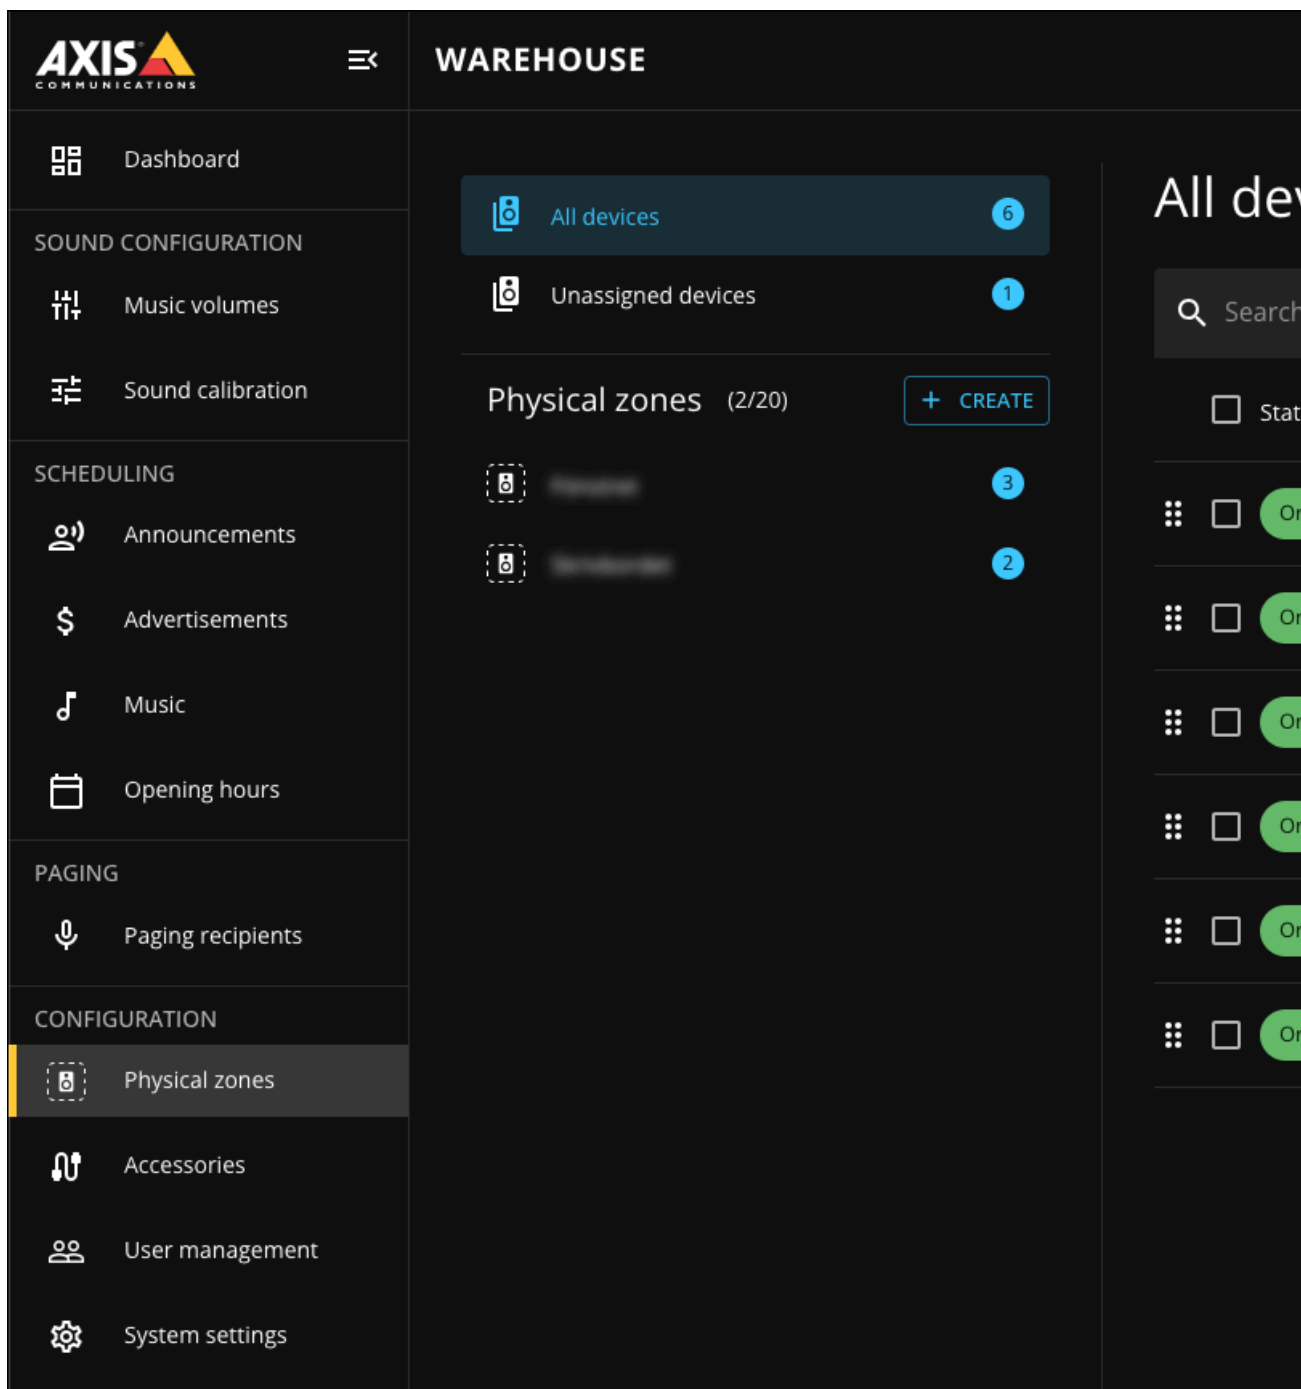

AXIS Audio Manager Edge

AXIS Audio Manager Edge - AXIS OS 11.11

AXIS Audio Manager Edge - AXIS OS 11.11

Julho, 2024

- **Zonas físicas**

Foi adicionada uma nova página "All devices" ("Todos os dispositivos") para zonas físicas. Isso lhe dá uma visão geral conveniente de todos os dispositivos no site de áudio. É também onde você encontra seus dispositivos não atribuídos.

AXIS Audio Manager Edge

AXIS Audio Manager Edge - AXIS OS 11.11

Consulte help.axis.com/en-us/axis-audio-manager-edge#set-up-physical-zones

- Fontes de paging

Fontes de megafonia foram renomeadas para destinatários de megafonia. Junto com essa mudança de nome, aproveitamos para facilitar a configuração de destinatários de megafonia.

AXIS Audio Manager Edge

AXIS Audio Manager Edge - AXIS OS 11.11

The screenshot displays the AXIS Audio Manager Edge web interface. The top left corner features the AXIS Communications logo and a hamburger menu icon. The main header area is labeled 'WAREHOUSE'. The left sidebar contains a navigation menu with the following sections and items: